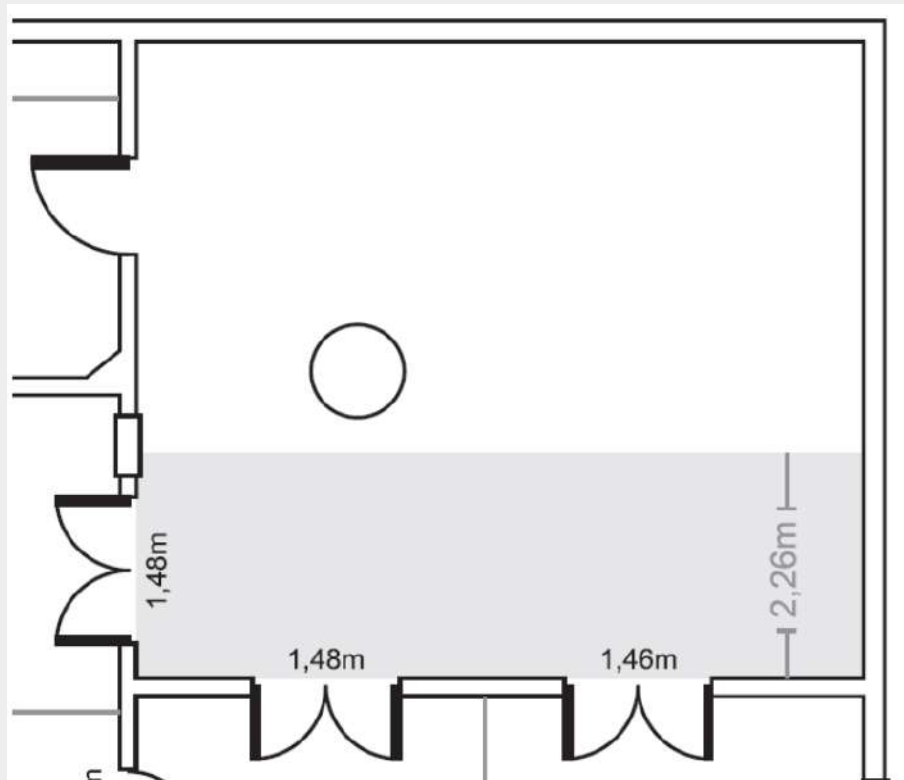

cas metge cifre (pati) - edifici catalogat

Espai proposat especialment per a escultures o instal·lacions.
No disposa de punts d'il·luminació.
No disposa de punts per endollar.