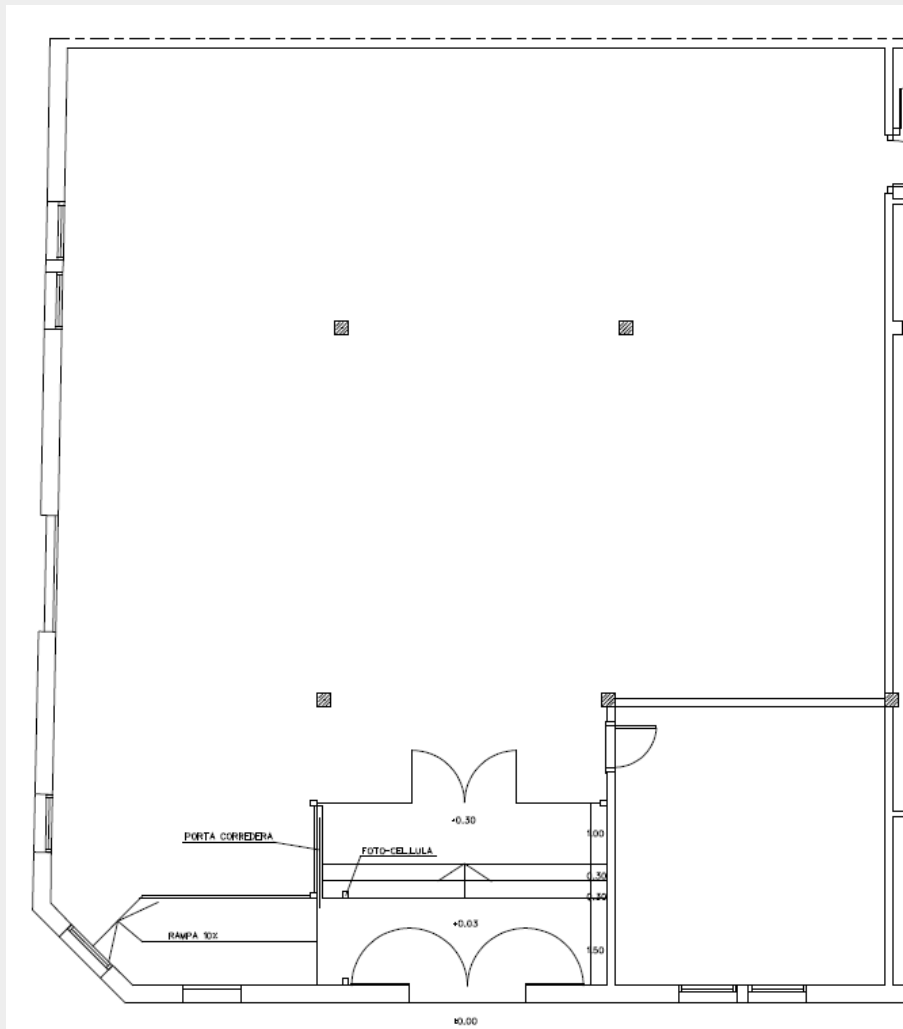

sa quartera (sala d'exposicions) - edifici catalogat

Disposa d'una línia d'il·luminació en tota la sala per a focus.
Disposa de 8 punts per a endolls.