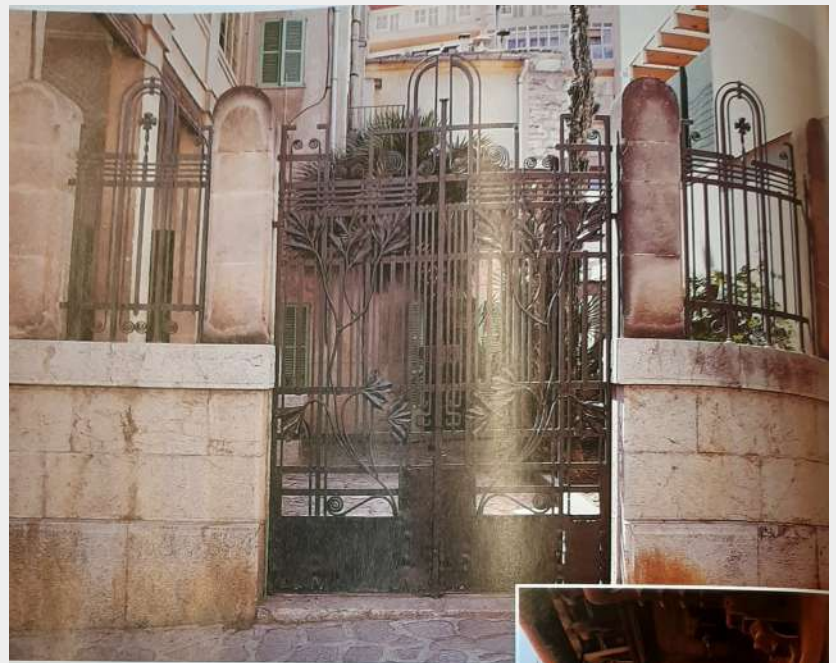

cas metge cifre (pati) - edifici catalogat

Espai proposat especialment per a escultures o instal·lacions.
No disposa de punts d'il·luminació.
No disposa de punts per endollar.