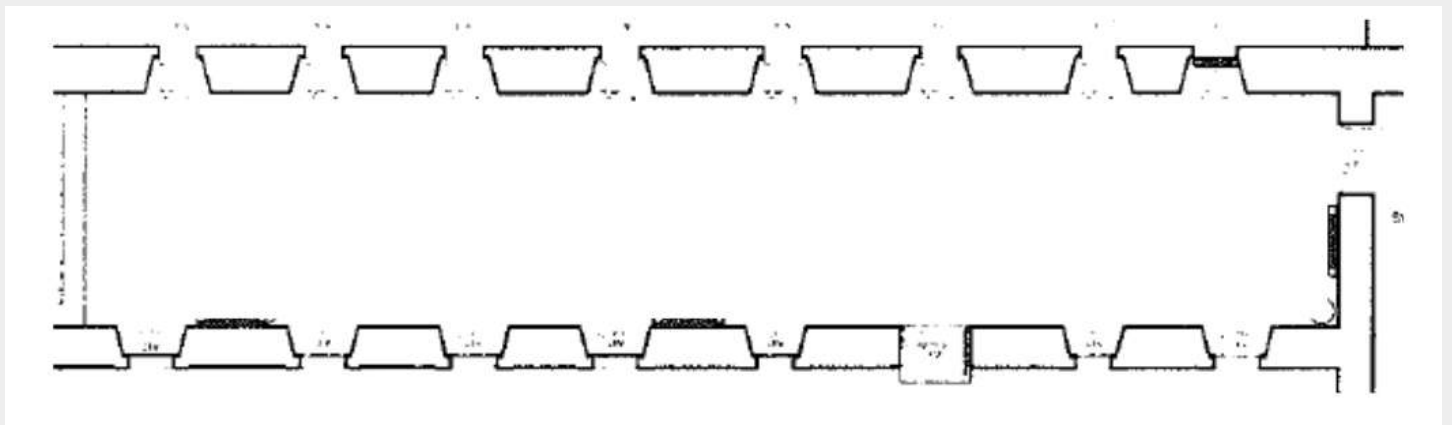

claustre de sant domingo (sala de lectura) - edifici protegit (bic)

Espai obert a propostes; aquestes han de respectar en tot moment el mobiliari i els espais de circulació actuals.

Sols es poden aprofitar els murs.

No es pot foradar la paret o utilitzar cinta de doble cara, sols fer ús de Blu Tack o semblant.

No disposa de punts per a endolls.