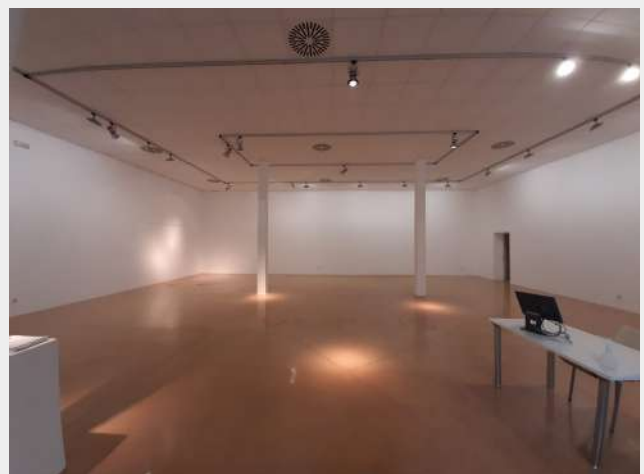

sa quartera (sala d'exposicions) - edifici catalogat

Disposa d'una línia d'il·luminació en tota la sala per a focus.
Disposa de 8 punts per a endolls.