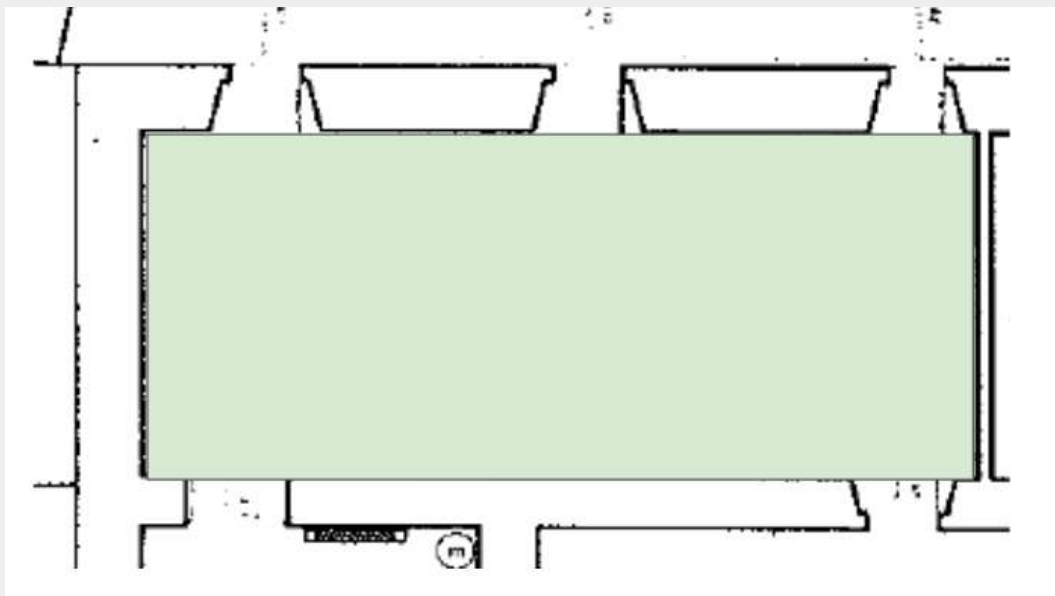

La paret alta disposa d'un sistema de rails des d'on penjar les obres.

claustre de sant domingo (sala de vidre) - edifici protegit (bic)

Dimensions de l'espai 22,7 m x 4,80 m.

Disposa de línia continuada de llum en tota la sala i focus.

Disposa de 4 vitrines d'exposició.

No es pot foradar la paret o utilitzar cinta de doble cara, sols fer ús de Blu Tack o semblant.

claustre de sant domingo (sala pinell) - edifici protegit (bic)

Espai obert a propostes.

No es podrà retirar l'exposició de la Col·lecció Pinell.

Dimensions de l'espai 4,50 m x 11,10 m.

Disposa de 2 punts per a endolls.

claustre de sant domingo (galeries) - edifici protegit (bic)

Amplària de les galeries 3,10 m.