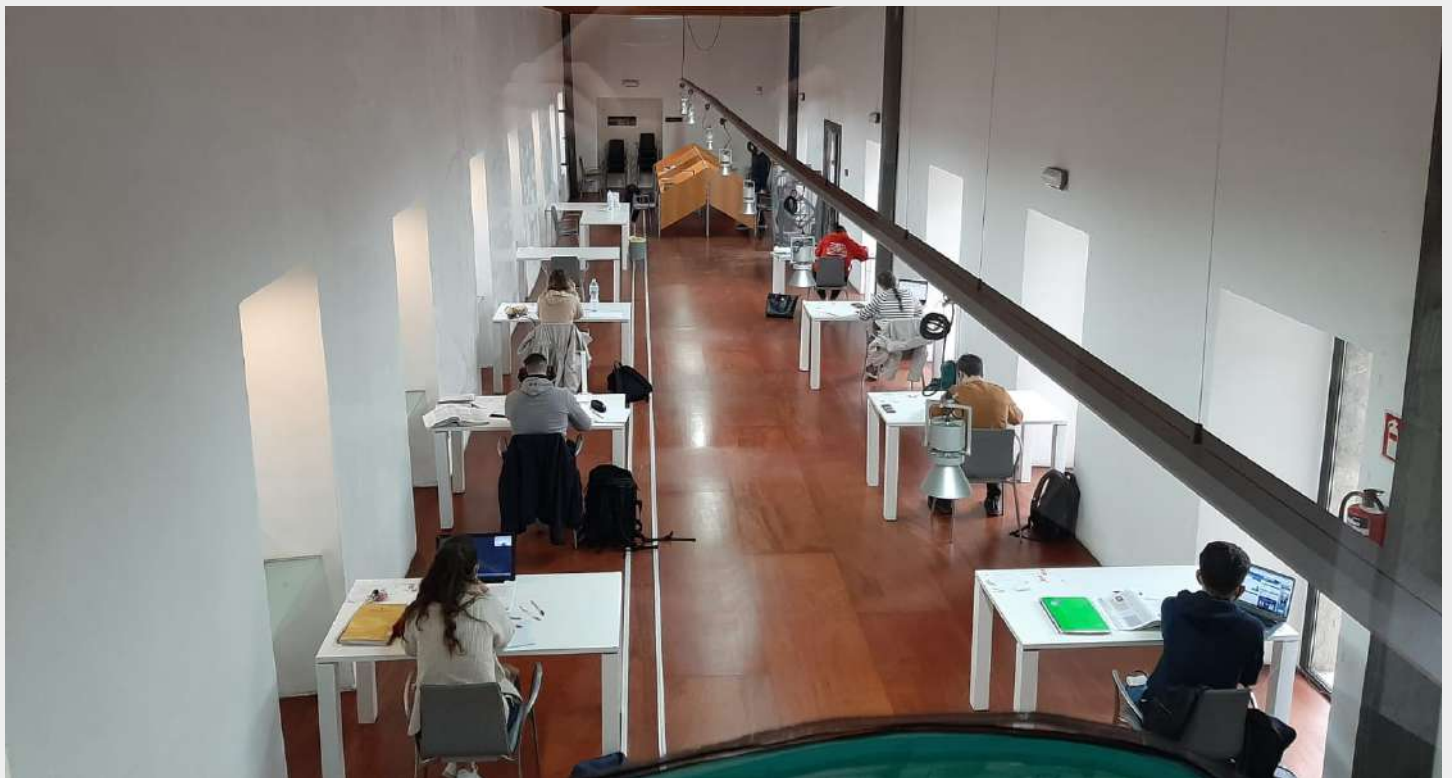

claustre de sant domingo (sala de lectura) - edifici protegit (bic)

Espai obert a propostes; aquestes han de respectar en tot moment el mobiliari i els espais de circulació actuals.

Sols es poden aprofitar els murs.

No es pot foradar la paret o utilitzar cinta de doble cara, sols fer ús de Blu Tack o semblant.

No disposa de punts per a endolls.