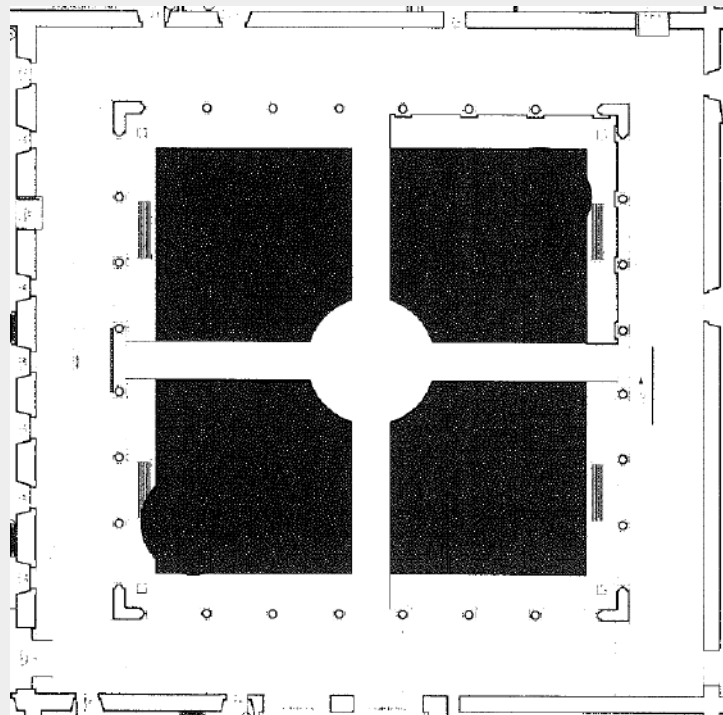

claustre de sant domingo (galeries) - edifici protegit (bic)

Amplària de les galeries 3,10 m.

Disposa de punts de llum fixos.

Disposa de 30 punts per a endolls.

No es pot foradar la paret o utilitzar cinta de doble cara, sols penjar de les bigues.

S'ha de respectar l'espai de pas.