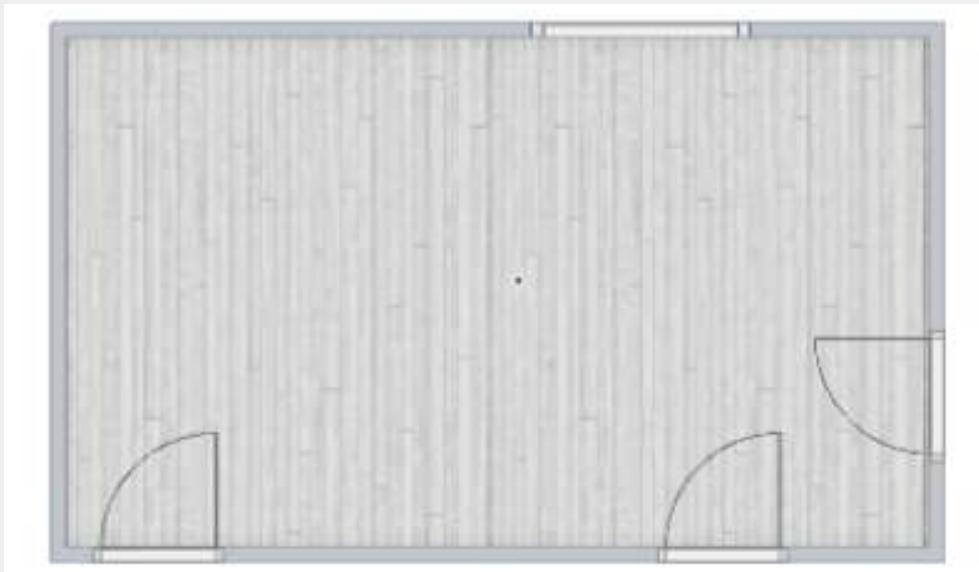

claustre de sant domingo (sala auxiliar de la biblioteca) - edifici protegit (bic)

Dimensions de l'espai 3,20 m x 8,20 m.

Disposa de línia continuada de llum.

Disposa de 4 punts per a endolls.

Disposa de 4 vitrines d'exposició.

No es pot foradar la paret o utilitzar cinta de doble cara, sols fer ús de Blu Tack o semblant.