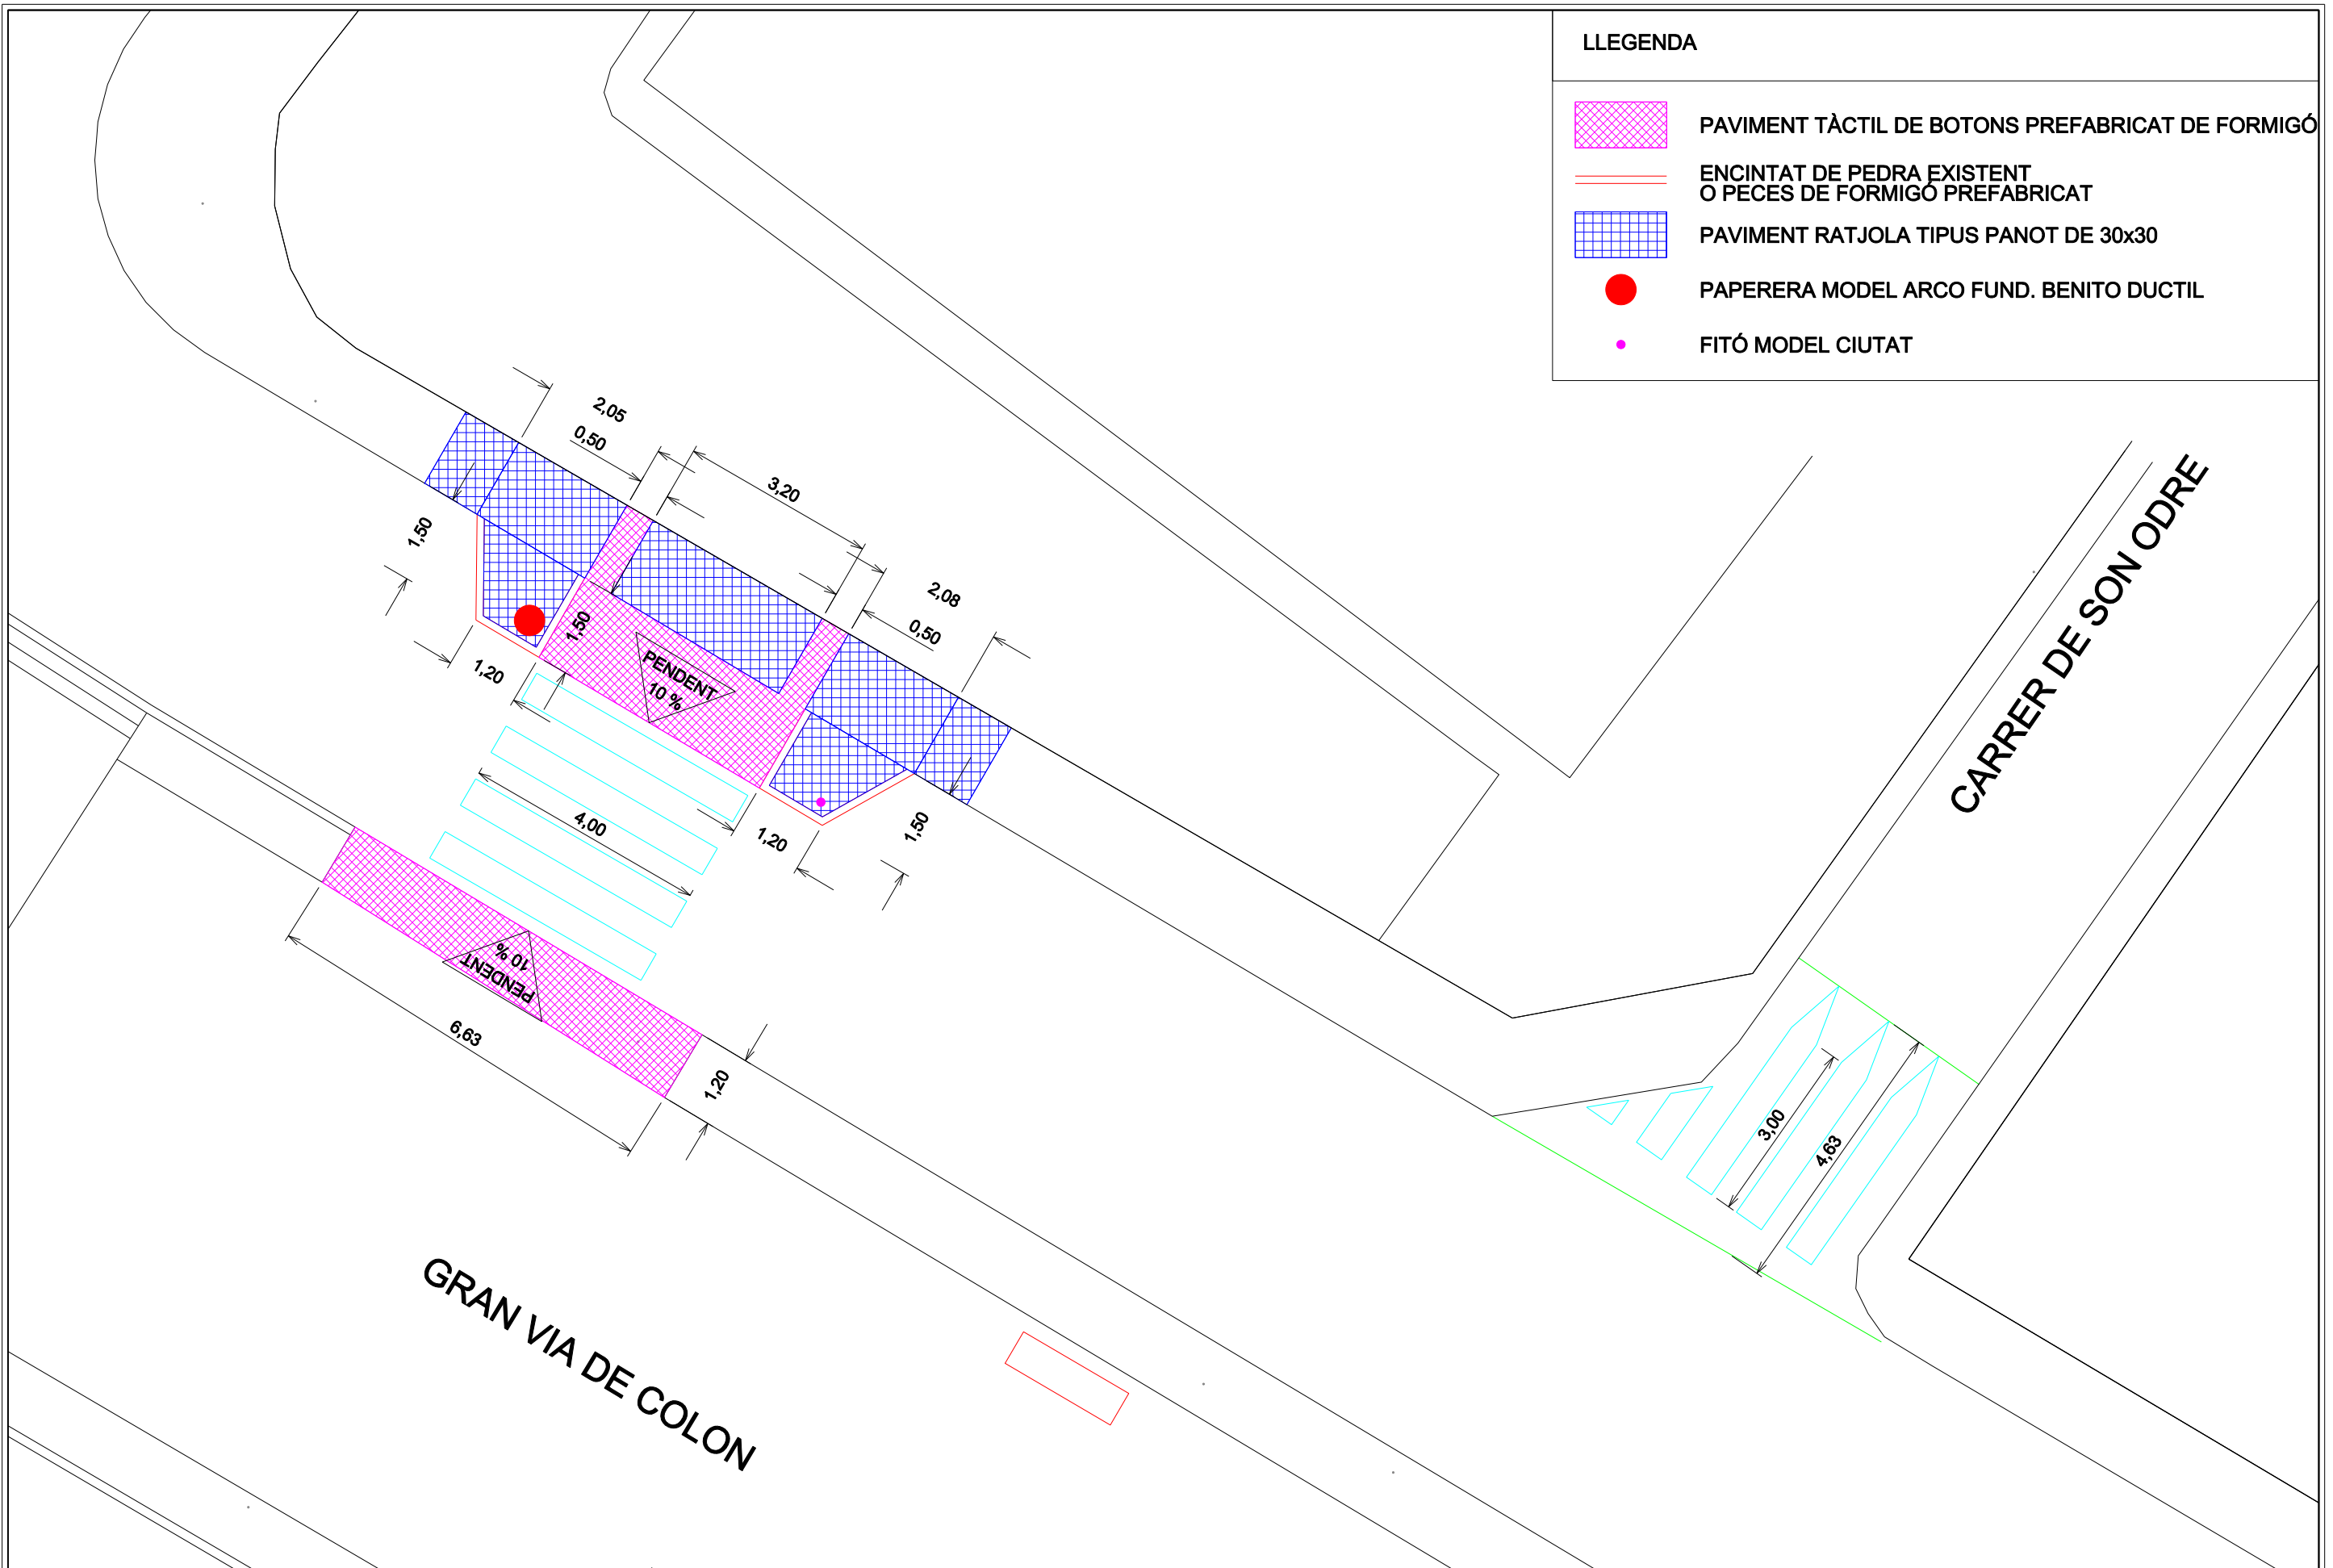

LLEGENDA	
	PAVIMENT TÀCTIL DE BOTONS PREFABRICAT DE FORMIGÓ
	ENCINTAT DE PEDRA EXISTENT O PECES DE FORMIGÓ PREFABRICAT
	PAVIMENT RATJOLA TIPUS PANOT DE 30x30
	PAPERERA MODEL ARCO FUND. BENITO DUCTIL
	FITÓ MODEL CIUTAT

Ajuntament d'Inca

PROJECTE :
MILLORA D'ACCESSIBILITAT I SUPRESIÓ
DE BARRERES ARQUITECTÒNIQUES
GRAN VIA DE COLON

TÍTOL DEL PLÀNOL:
PLANTA COTES
ZONA 1

EXP:	VIST-I-PLAU	L'APARELLADOR MUNICIPAL:
PLÀNOL: 1.3	EL BATLE PRESIDENT SG: VIRGILIO MORENO SARRIÓ DIBUIXAT: R. ROIG	SG: BARTOMEU RAMON MOYA DATA: OCTUBRE 2016 ESCALA: 1 / 100