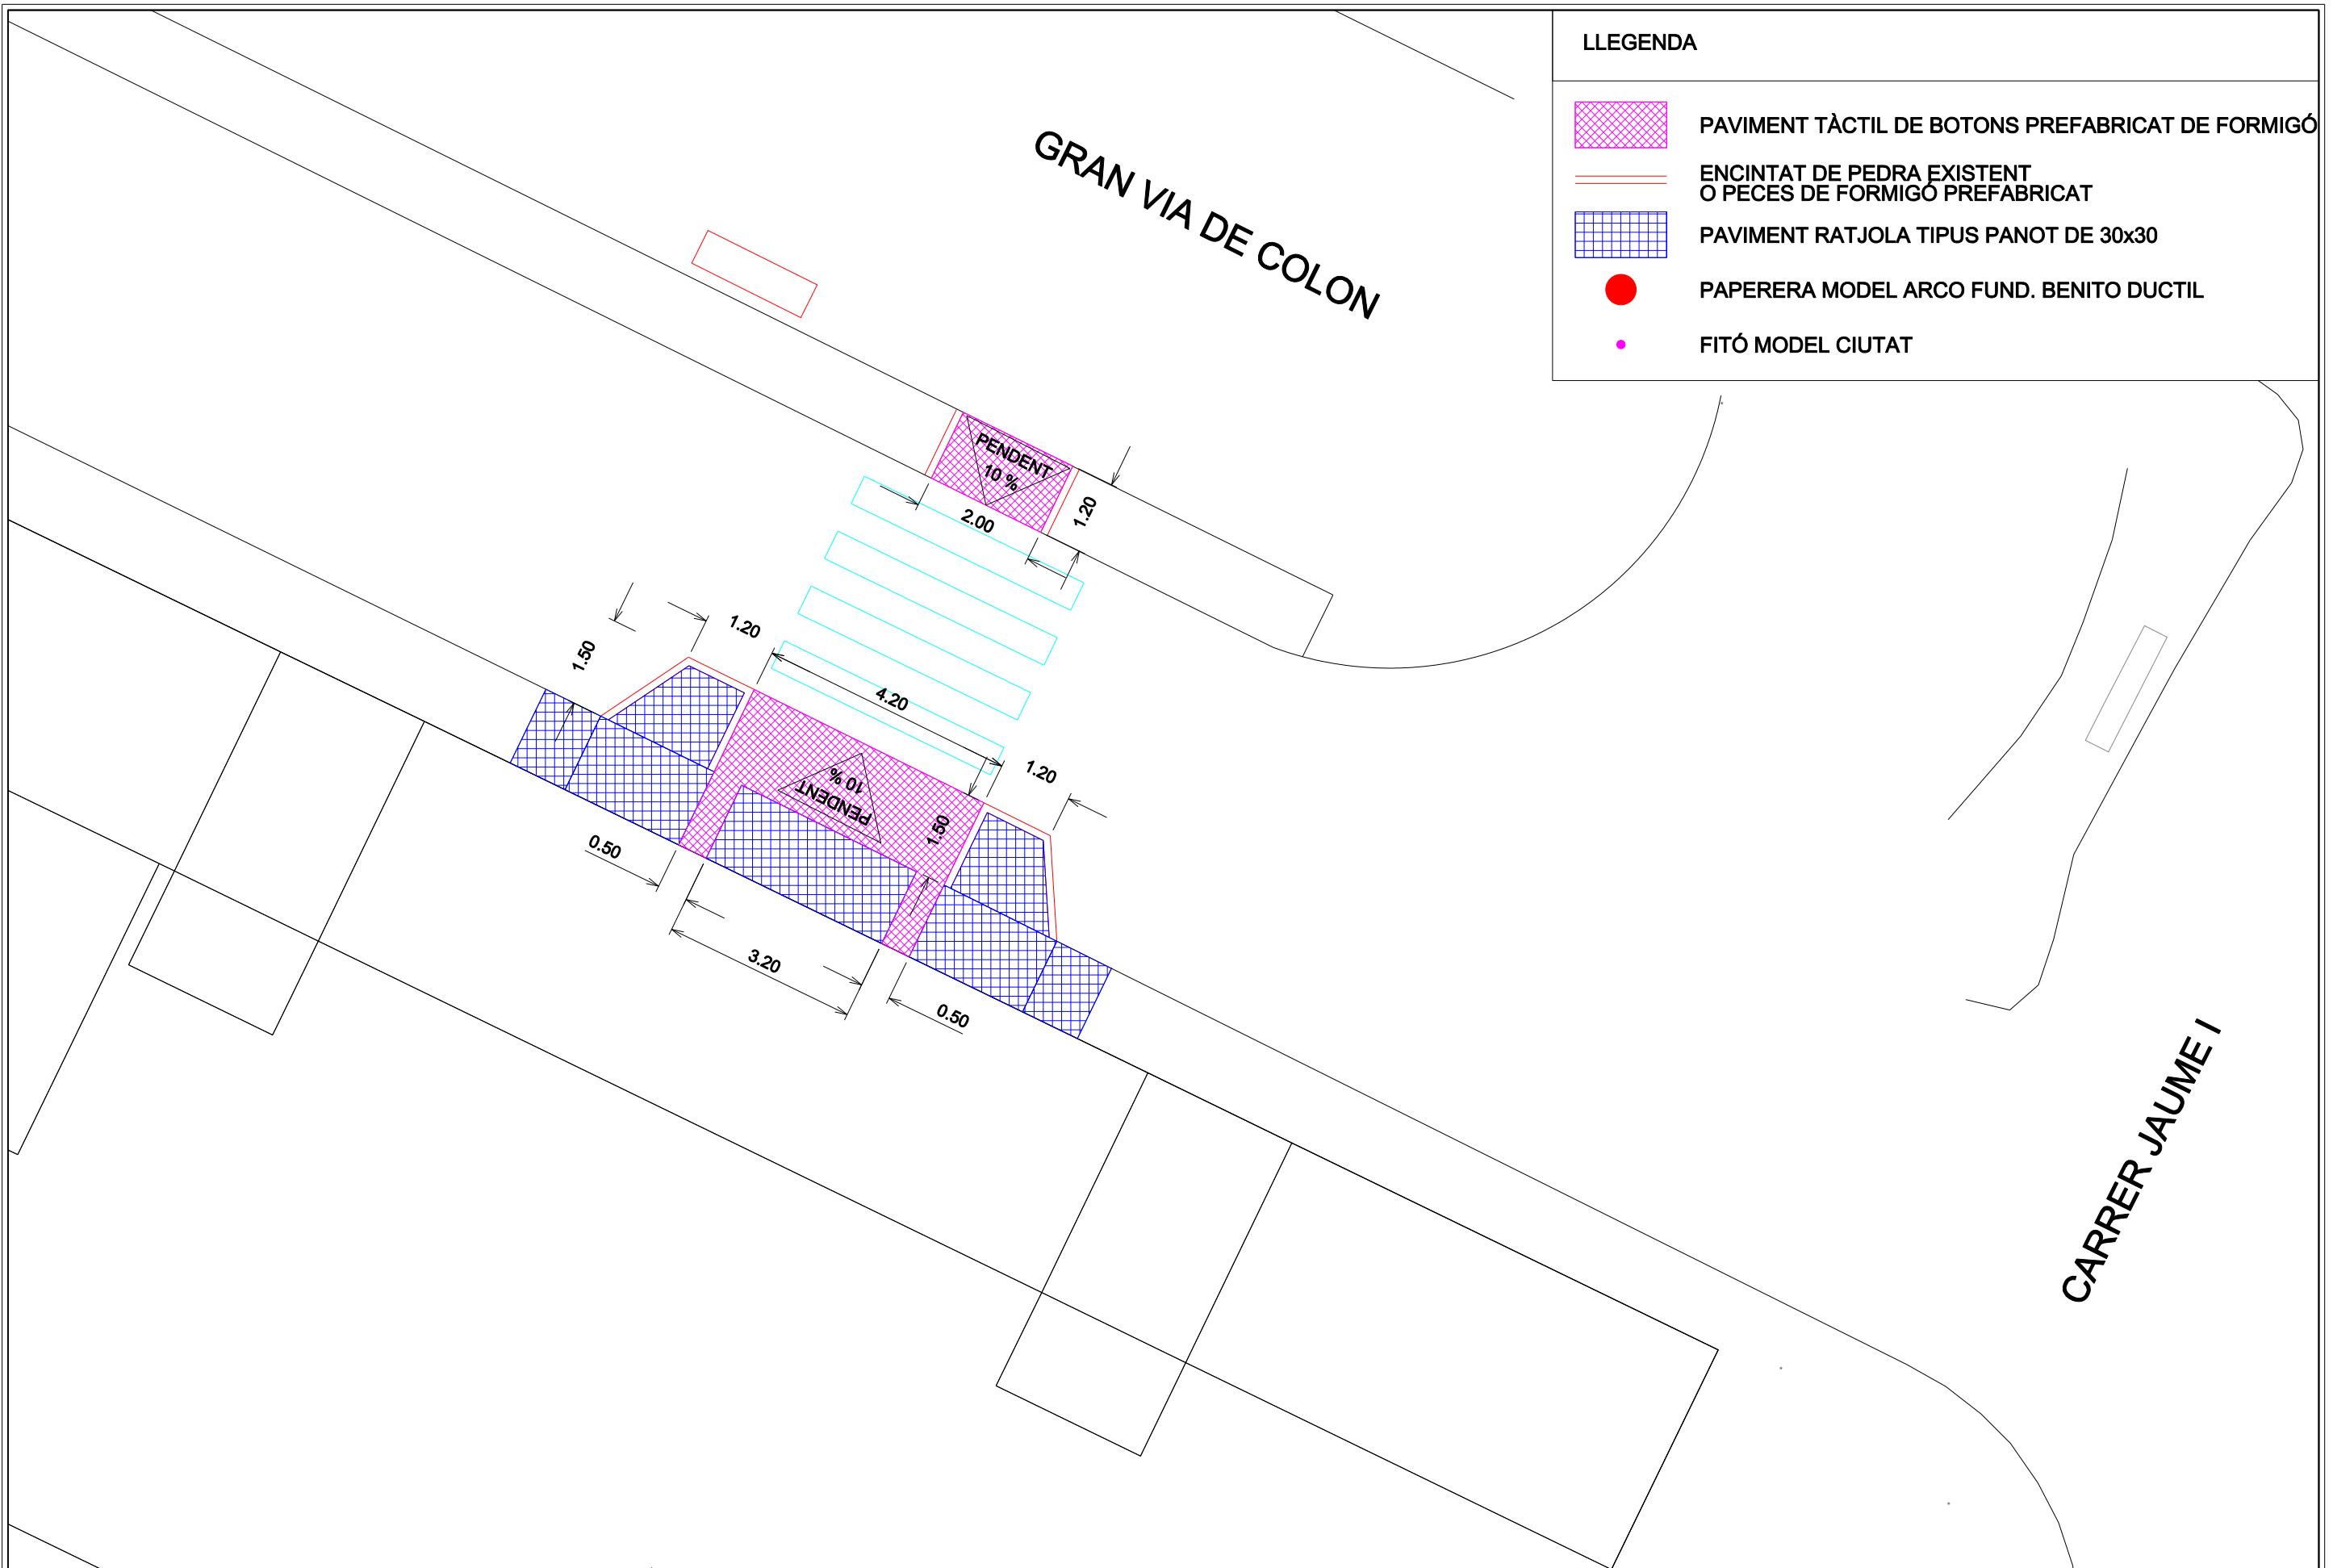

LLEGENDA	
	PAVIMENT TÀCTIL DE BOTONS PREFABRICAT DE FORMIGÓ
	ENCINTAT DE PEDRA EXISTENT O PECES DE FORMIGÓ PREFABRICAT
	PAVIMENT RATJOLA TIPUS PANOT DE 30x30
	PAPERERA MODEL ARCO FUND. BENITO DUCTIL
	FITÓ MODEL CIUTAT

**Ajuntament d'Inca**

PROJECTE :  
**MILLORA D'ACCESSIBILITAT I SUPRESIÓ  
 DE BARRERES ARQUITECTÒNIQUES**  
 GRAN VIA DE COLON

TÍTOL DEL PLÀNOL:  
**PLANTA COTES**  
 ZONA 10

EXP:	VIST-I-PLAU	L'APARELLADOR MUNICIPAL:
PLÀNOL: <b>10.2</b>	EL BATLE PRESIDENT SG: VIRGILIO MORENO SARRIÓ	SG: BARTOMEU RAMON MOYA
DIBUIXAT: R. ROIG	DATA: OCTUBRE 2016	ESCALA: 1 / 100