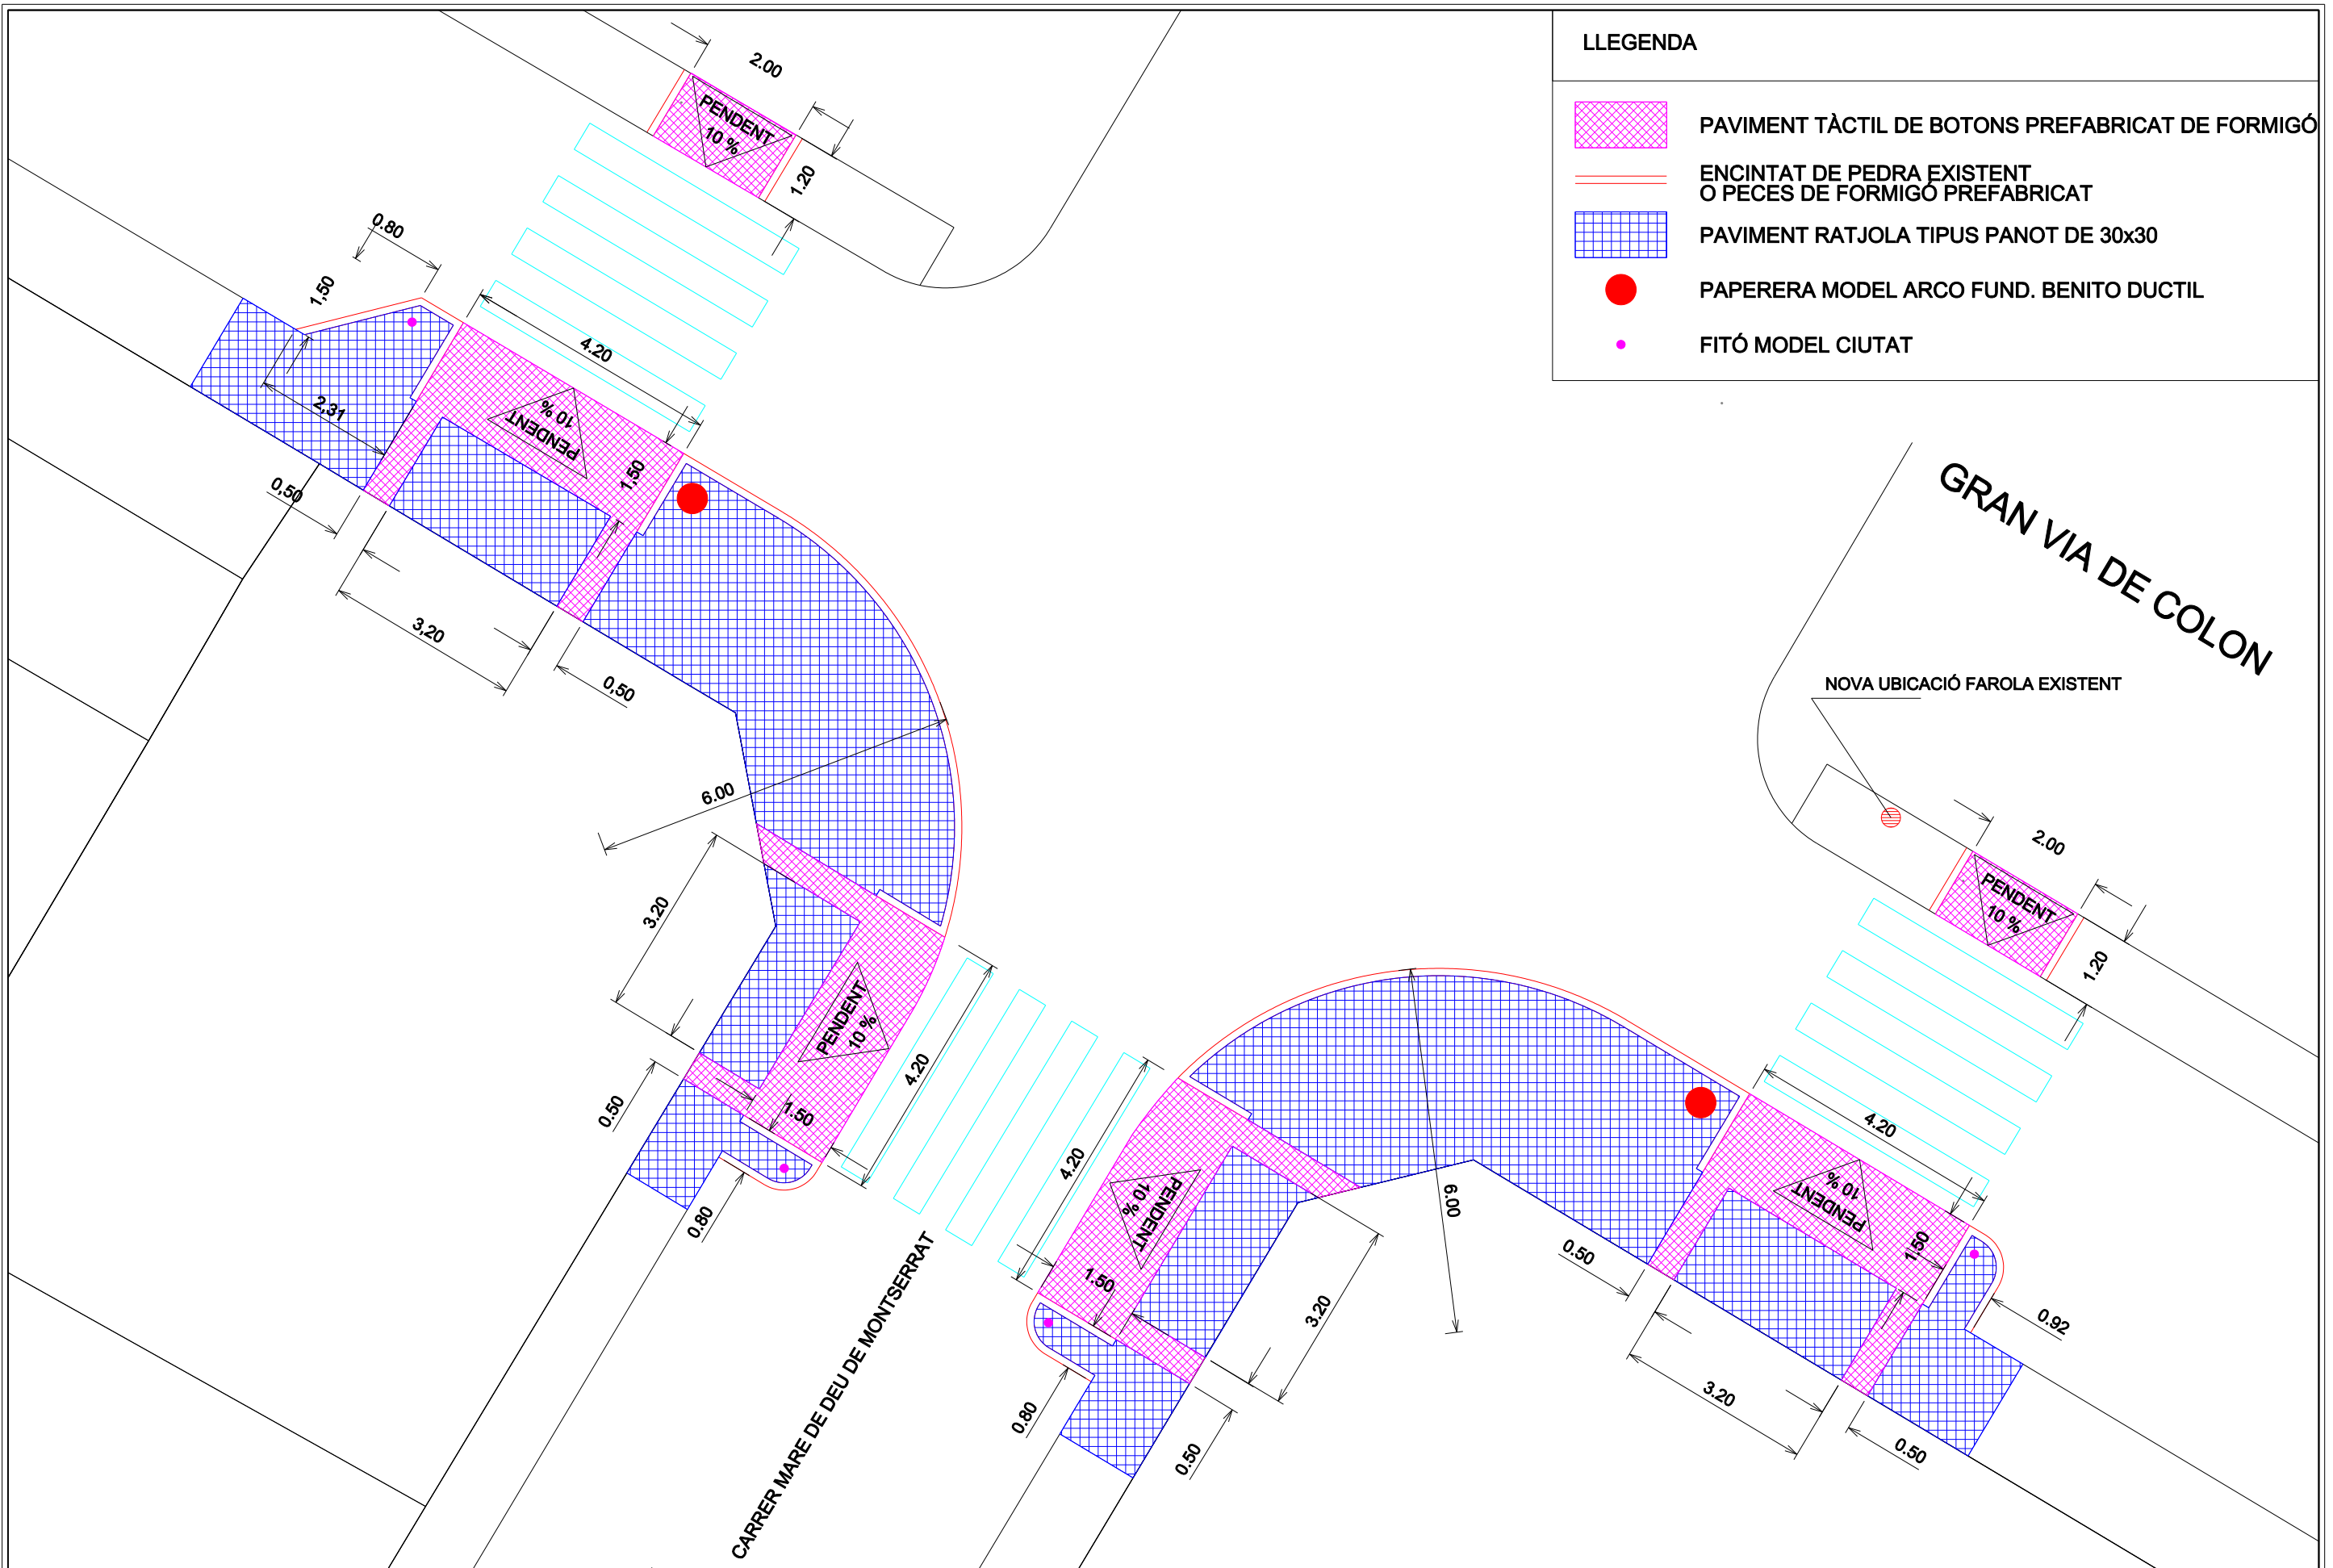

**LLEGENDA**

	PAVIMENT TÀCTIL DE BOTONS PREFABRICAT DE FORMIGÓ
	ENCINTAT DE PEDRA EXISTENT O PECES DE FORMIGÓ PREFABRICAT
	PAVIMENT RATJOLA TIPUS PANOT DE 30x30
	PAPERERA MODEL ARCO FUND. BENITO DUCTIL
	FITÓ MODEL CIUTAT

**Ajuntament d'Inca**

PROJECTE :  
**MILLORA D'ACCESSIBILITAT I SUPRESIÓ  
 DE BARRERES ARQUITECTÒNIQUES**  
 GRAN VIA DE COLON

TÍTOL DEL PLÀNOL:  
**PLANTA COTES**  
 ZONA 2

EXP:	VIST-I-PLAU	L'APARELLADOR MUNICIPAL:
PLÀNOL: <b>2.2</b>	EL BATLE PRESIDENT SG: VIRGILIO MORENO SARRIÓ DIBUIXAT: R. ROIG	SG: BARTOMEU RAMON MOYA DATA: OCTUBRE 2016 ESCALA: 1 / 100