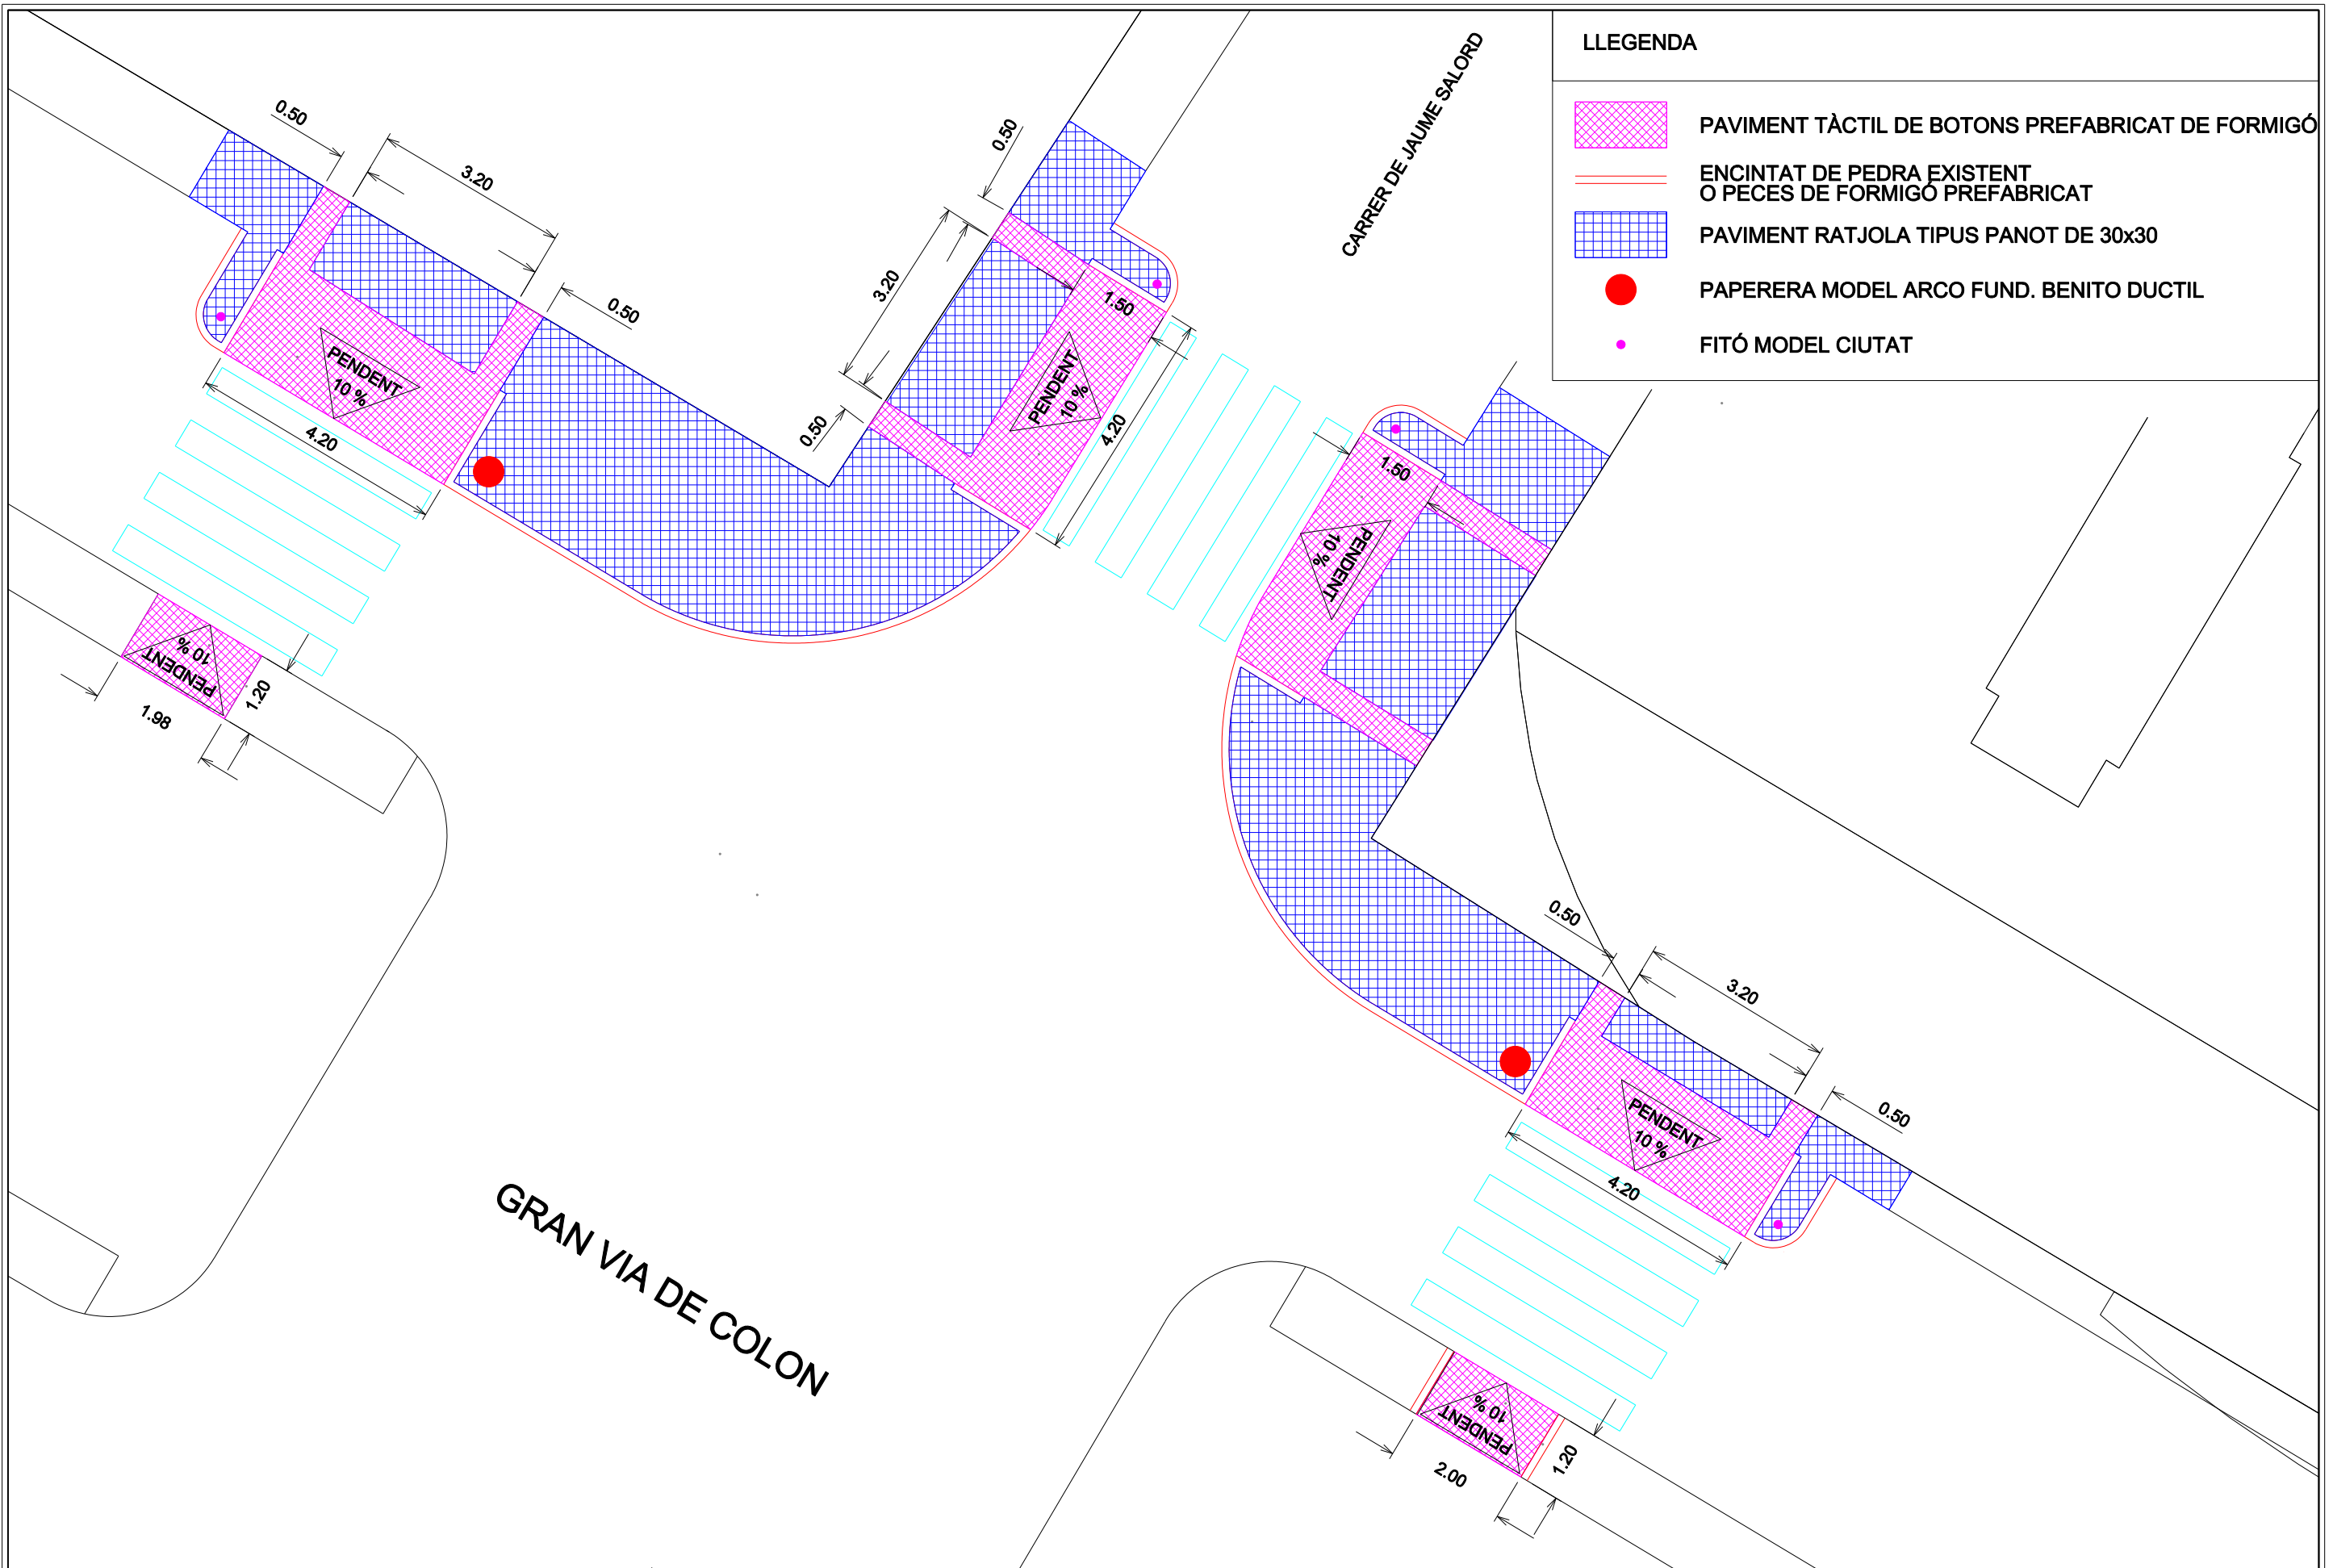

LLEGENDA	
	PAVIMENT TÀCTIL DE BOTONS PREFABRICAT DE FORMIGÓ
	ENCINTAT DE PEDRA EXISTENT O PECES DE FORMIGÓ PREFABRICAT
	PAVIMENT RATJOLA TIPUS PANOT DE 30x30
	PAPERERA MODEL ARCO FUND. BENITO DUCTIL
	FITÓ MODEL CIUTAT

Ajuntament d'Inca

PROJECTE :
MILLORA D'ACCESSIBILITAT I SUPRESIÓ
DE BARRERES ARQUITECTÒNIQUES
GRAN VIA DE COLON

TÍTOL DEL PLÀNOL:
PLANTA COTES
ZONA 2

EXP:	VIST-I-PLAU	L'APARELLADOR MUNICIPAL:
PLÀNOL: 2.2	EL BATLE PRESIDENT SG: VIRGILIO MORENO SARRIÓ	SG: BARTOMEU RAMON MOYA
	DIBUIXAT: R. ROIG	DATA: OCTUBRE 2016
		ESCALA: 1 / 100