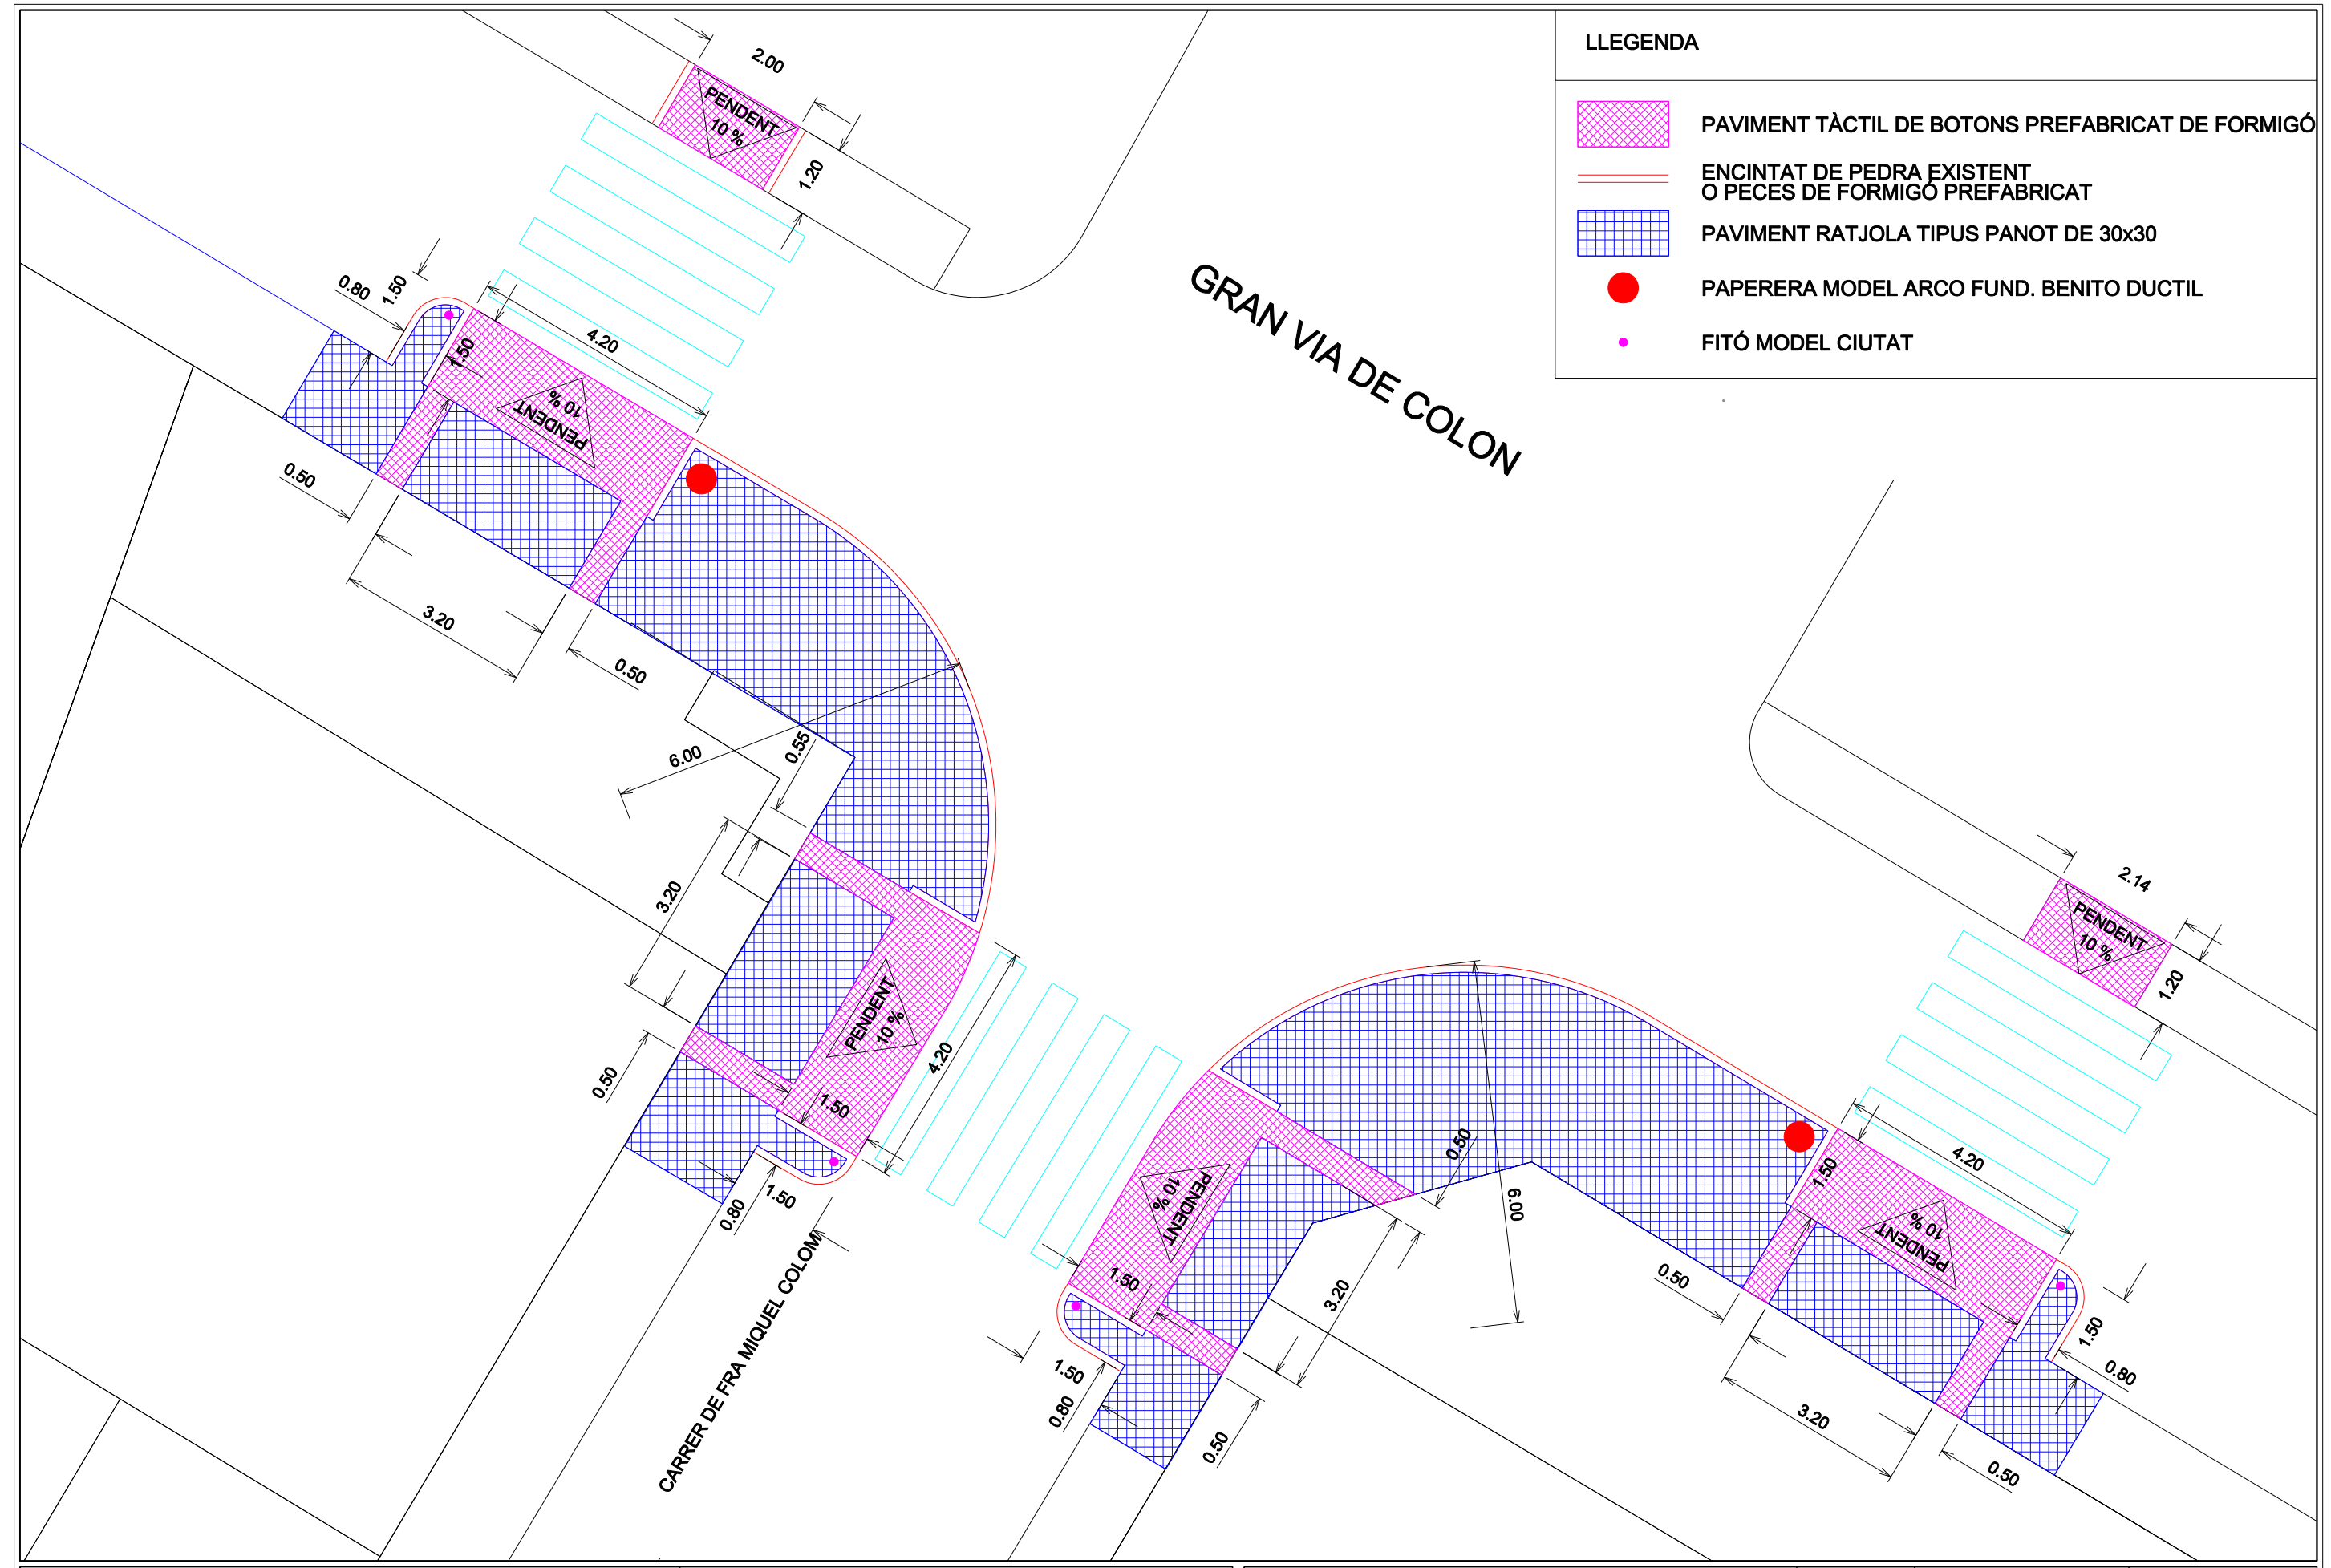

LLEGENDA

-  PAVIMENT TÀCTIL DE BOTONS PREFABRICAT DE FORMIGÓ
-  ENCINTAT DE PEDRA EXISTENT O PECES DE FORMIGÓ PREFABRICAT
-  PAVIMENT RATJOLA TIPUS PANOT DE 30x30
-  PAPERERA MODEL ARCO FUND. BENITO DUCTIL
-  FITÓ MODEL CIUTAT

**Ajuntament d'Inca**

PROJECTE :  
**MILLORA D'ACCESSIBILITAT I SUPRESIÓ  
 DE BARRERES ARQUITECTÒNIQUES**  
 GRAN VIA DE COLON

TÍTOL DEL PLÀNOL:  
**PLANTA COTES**  
 ZONA 4

EXP:	VIST-I-PLAU	L'APARELLADOR MUNICIPAL:
PLÀNOL: <b>4.2</b>	EL BATLE PRESIDENT SG: VIRGILIO MORENO SARRIÓ	SG: BARTOMEU RAMON MOYA
	DIBUIXAT: R. ROIG	DATA: OCTUBRE 2016
		ESCALA: 1 / 100