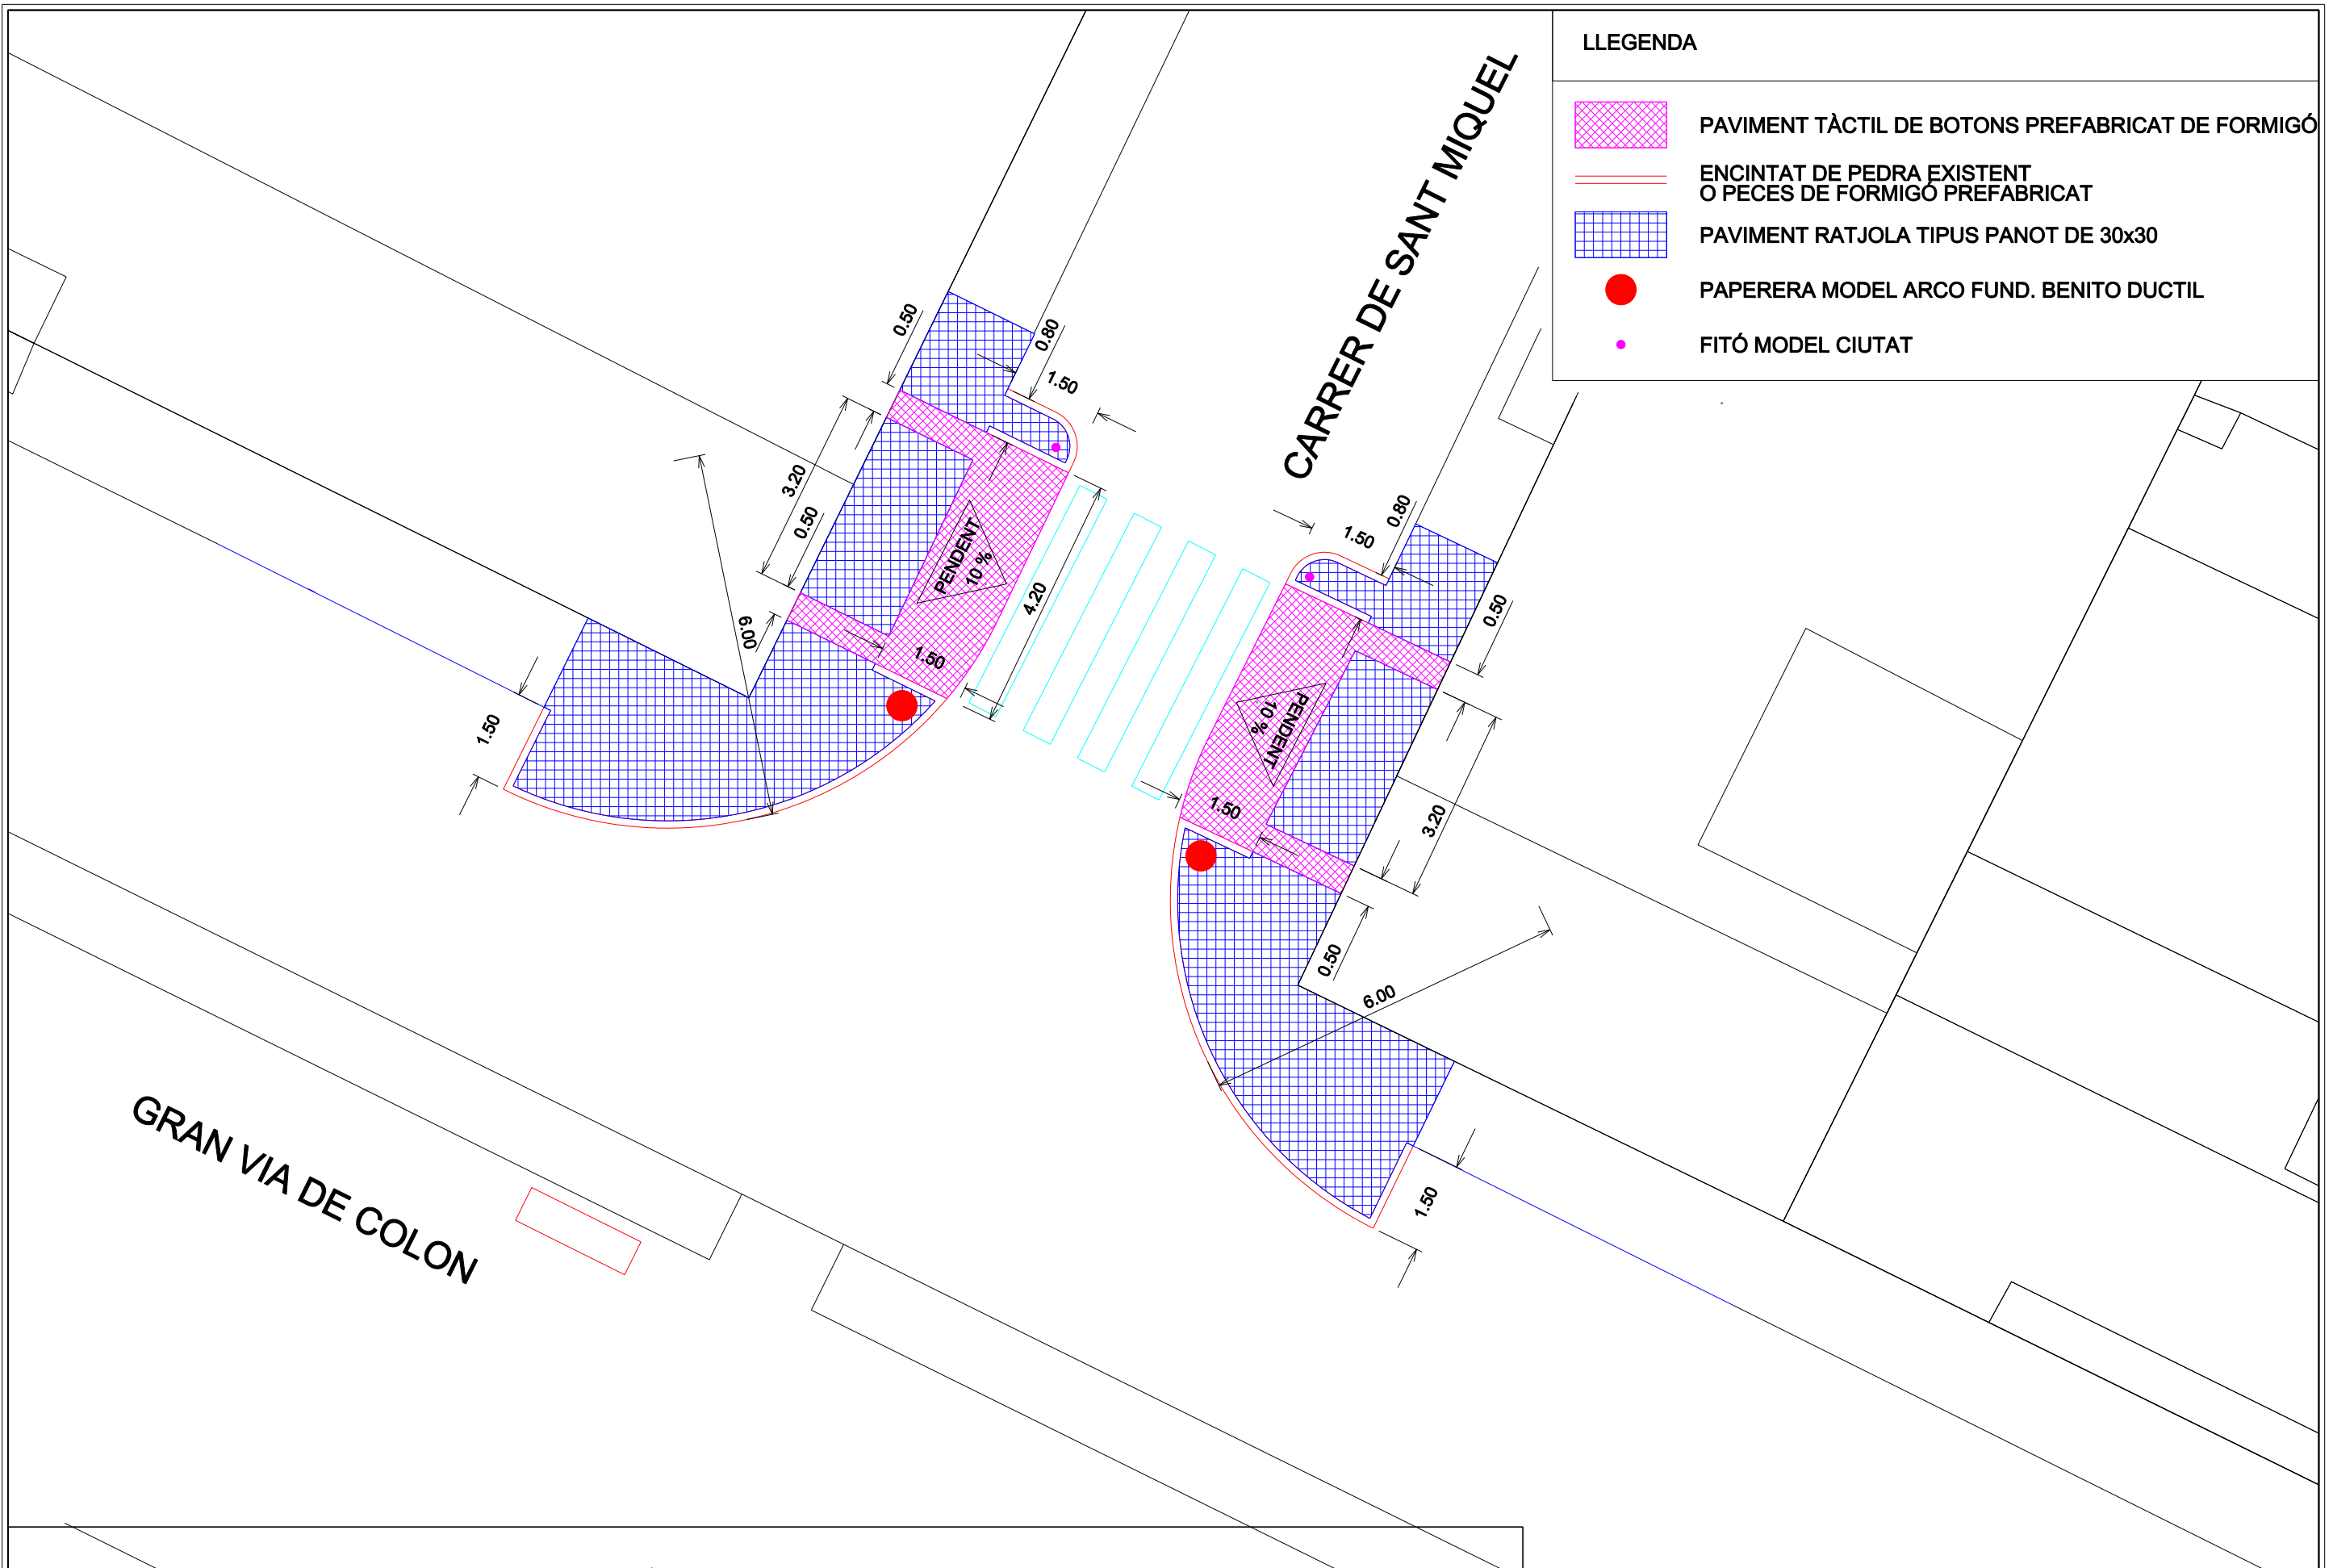

**LLEGENDA**

	PAVIMENT TÀCTIL DE BOTONS PREFABRICAT DE FORMIGÓ
	ENCINTAT DE PEDRA EXISTENT O PECES DE FORMIGÓ PREFABRICAT
	PAVIMENT RATJOLA TIPUS PANOT DE 30x30
	PAPERERA MODEL ARCO FUND. BENITO DUCTIL
	FITÓ MODEL CIUTAT

**Ajuntament d'Inca**

PROJECTE :  
**MILLORA D'ACCESSIBILITAT I SUPRESIÓ  
 DE BARRERES ARQUITECTÒNIQUES**  
 GRAN VIA DE COLON

TÍTOL DEL PLÀNOL:  
**PLANTA COTES**  
 ZONA 9

EXP:	VIST-I-PLAU	L'APARELLADOR MUNICIPAL:
PLÀNOL: <b>9.2</b>	EL BATLE PRESIDENT SG: VIRGILIO MORENO SARRIÓ	SG: BARTOMEU RAMON MOYA
DIBUIXAT: R. ROIG	DATA: OCTUBRE 2016	ESCALA: 1 / 100