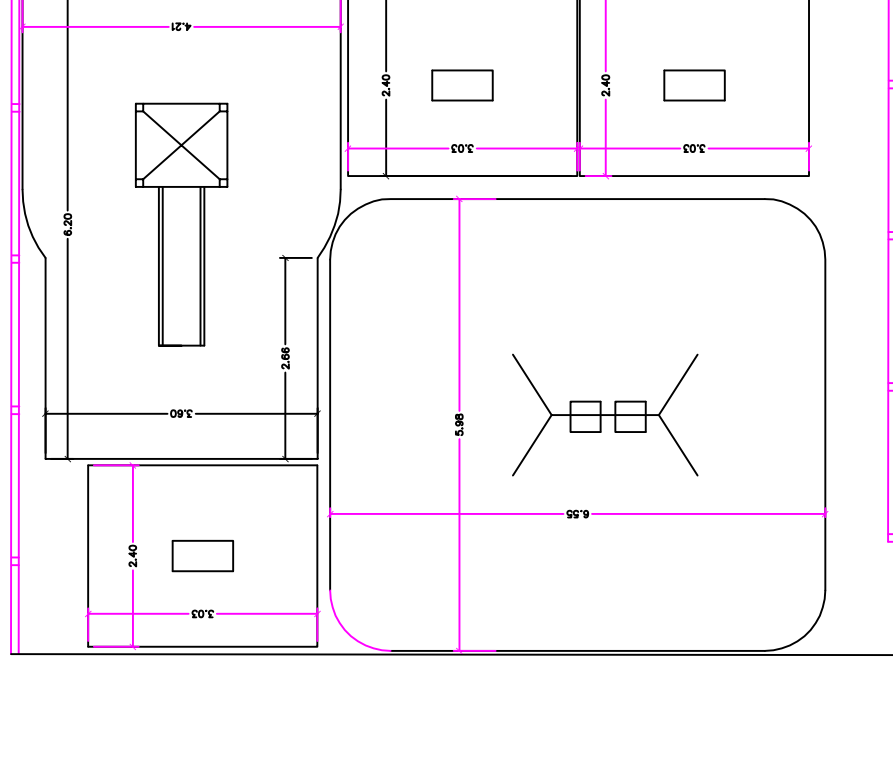

PLANTA DISTRIBUCION JUEGOS

superficie parque 104,13m²

PLANTA DISTANCIAS SEGURIDAD JUEGOS

AJUNTAMENT D'INCA		REFORMA DIVERSOS PARQUES INFANTILES	
EL PROMOTOR AJUNTAMENT D'INCA		N° Reg	
EL ARQUITECTO TECNICO MUNICIPAL Bartomeu Ramon Moya		SITUACION C/FRA ANTONI TORRENS ,C/ T.M. INCA	
PLANTA PARQUE INFANTIL Calle Fra Antoni Torrens		Fdo.- EL PROPIETARIO escala 1/100 fecha JUNIO 2016	
		HOJA N° 2	